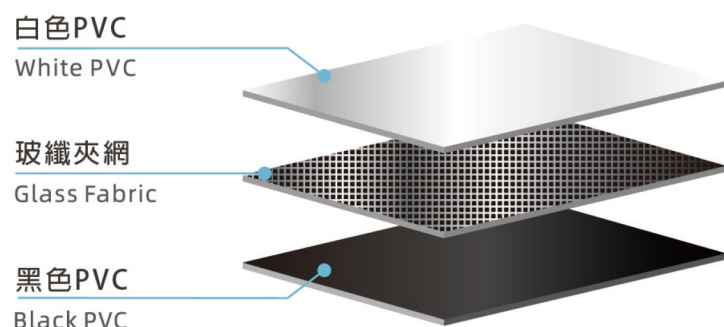

Cupid

折疊式

規格表 | C U P I D

邱比特系列 / 快速折疊式布幕

增益 Gain	可視角 Viewing Angle	阻燃性 Resistance	防潮防霉 Mildew Proof	可清洗 Clean	耐候性 Weather Ability	可恢復性 Restorability
1.1	160°	M1	✓	✓ A.B	-20°C-60C	X

*專利鎖定系統，與傳統的折疊幕不同，鈕扣式不影響框面，沒有突出的部分。

*使用32 *32毫米或32 *64毫米高強度鋁合金，可折疊，外箱為智能結構與空氣防爆設備包裝盒。並採用高強度壓縮阻尼材料，保證了運輸過程中的安全無礙。

*人性化的調整，通過曲柄旋鈕可以調整屏幕的高度。

*黑色邊框採用PVC材質，靈活度高，黑色的邊框和織物雙針，無論是面料和黑色的邊框都是有相應的收縮空間，不受溫度和濕度的變化。在-25° C至+ 55° C，黑色邊框和織物不會有撕裂痕跡。

*飾面有特殊壓花處理，有效地消除了眩光。在此期間，大大增加了面料的角度和清晰度，使畫面更加絢麗。

*適用於寬闊的地方，特別對於大型演唱會，電影...等

規格 (英寸)	型號 (比例)	比例	投影尺寸 寬*高 (mm)	鋁型材	黑邊 寬度 (mm)	H1尺寸 (mm)		H2尺寸 (mm)		包裝尺寸	毛重
						MAX	MIN	MAX	MIN		
100"	CUN-100	16:9	2212 x 1245	30.5x30.5	65	884	284	2266	1666	117x33x31	19kg
120"	CUN-120	16:9	2655 x 1494	30.5x30.5	65	1589	239	3211	1861	117x33x31	21kg
150"	CUN-150	16:9	3319 x 1867	32x32	75	1848	198	3870	2220	117x33x31	23kg
180"	CUN-180	16:9	3982 x 2240	32x32	90	1658	158	4059	2559	118x41x40	43kg
200"	CUN-200	16:9	4425 x 2489	32x32	90	1157	257	3794	2894	160x43x40	47kg
250"	CUN-250	16:9	5531 x 3112	63x32	100	1142	292	4486	3636	167x56x54	72kg
300"	CUN-300	16:9	6637 x 3734	63x32	100	1109	209	5061	4161	167x56x54	79kg
350"	CUN-350	16:9	7743 x 4356	63x32	100	1767	717	6351	5301	185x61x60	120kg