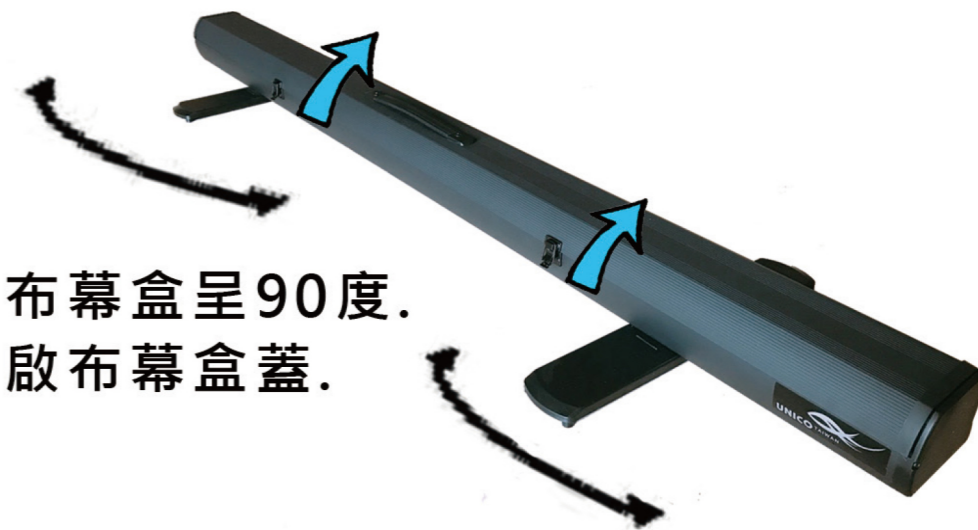

H E R M E S / 安裝圖

1. 旋轉腳架與布幕盒呈90度。
  打開扣環開啟布幕盒蓋。