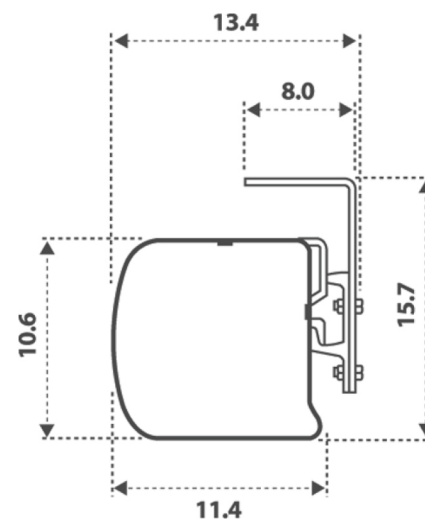

\*具銀幕升降自動停止裝置,上限及下限可分別設定停止位置

\*隱藏式配件設計,銀幕外殼兩側不暴露接頭及組裝螺絲

\*配重方式採油壓機台一次成型之水平鑲嵌配重桿,可保持布幕平整不變形

\*可選用IR紅外線遙控器以因應辦公室IT自動化與科技家庭環境自動化控制功能

\*四邊或左右黑邊幕白布(以玻璃纖維或化纖編織基底,背底防背光處理,具防霉,防焰功能,布幕面可清潔擦拭)

投影幕 對角線 外殼種類	型號 (比例)	可視範圍 (影像尺寸) 寬*高(公分)	布幕尺寸(含黑邊)			成品尺寸(含腳架)	接縫
			公分	吋	呎	寬*深*高 (公分)	
BS外殼							
75" (5呎)	BZ-75(1:1)	146 x 146	152 x 152	60 x 60	5 x 5	169.6 x 13.4 x 15.7	X
	BZ-75(4:3)	146 x 110	152 x 116	60 x 45	5 x 3.8	169.6 x 13.4 x 15.7	X
90" (6呎)	BZ-90(1:1)	177 x 177	183 x 183	72 x 72	6 x 6	200.6 x 13.4 x 15.7	X
	BZ-90(4:3)	177 x 133	183 x 139	72 x 55	6 x 4.5	200.6 x 13.4 x 15.7	X
100" (7呎)	BZ-100(1:1)	208 x 208	214 x 214	84 x 84	7 x 7	231.1 x 13.4 x 15.7	X
	BZ-100(4:3)	208 x 156	214 x 162	84 x 64	7 x 5.3	231.1 x 13.4 x 15.7	X
120" (8呎)	BZ-120(1:1)	238 x 238	244 x 244	96 x 96	8 x 8	261.6 x 13.4 x 15.7	X
	BZ-120(4:3)	238 x 179	244 x 185	96 x 73	8 x 6.1	261.6 x 13.4 x 15.7	X
135" (9呎)	BZ-135(1:1)	266 x 266	274 x 274	108 x 108	9 x 9	291.6 x 13.4 x 15.7	X
	BZ-135(4:3)	266 x 200	274 x 208	108 x 82	9 x 7	291.6 x 13.4 x 15.7	X

### ZEUS系列外殼參數值

ZEUS系列  
面對銀幕馬達在右邊  
(單位:cm)