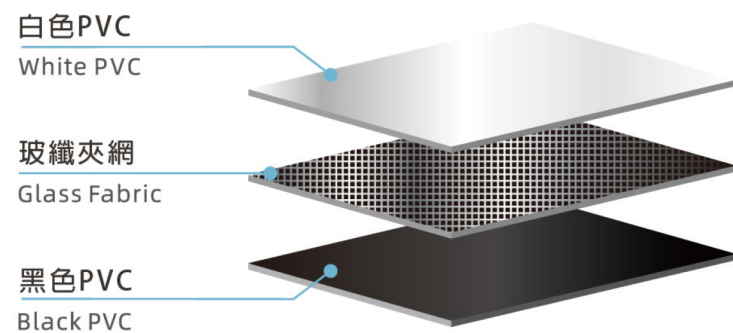

### 宙斯系列 / 超靜音電動銀幕

業界唯一馬達6年保固

圓弧形外殼採白色鋼琴鏡面烤漆，銀幕本體採用鋁合金材質。  
堅固輕巧、防鏽蝕、抗酸鹼，最適合台灣氣候。

增益 Gain	可視角 Viewing Angle	阻燃性 Resistance	防潮防霉 Mildew Proof	可清洗 Clean	耐候性 Weather Ability	可恢復性 Restorability
1.1	160°	M1	✓	✓A.B	-20°C-60C	X

\*具銀幕升降自動停止裝置,上限及下限可分別設定停止位置

\*隱藏式配件設計,銀幕外殼兩側不暴露接頭及組裝螺絲

\*配重方式採油壓機台一次成型之水平鑲嵌配重桿,可保持布幕平整不變形

\*可選用IR紅外線遙控器以因應辦公室IT自動化與科技家庭環境自動化控制功能

\*四邊或左右黑邊幕白布(以玻璃纖維或化纖編織基底,背底防背光處理,具防霉,防焰功能,布幕面可清潔擦拭)

投影幕 對角線 外殼種類	型號 (比例)	可視範圍 (影像尺寸) 寬*高(公分)	布幕尺寸(含黑邊)			成品尺寸(含腳架)	接縫
			公分	吋	呎	寬*深*高 (公分)	
BS外殼							
75" (5呎)	BZ-75(1:1)	146 x 146	152 x 152	60 x 60	5 x 5	169.6 x 13.4 x 15.7	X
	BZ-75(4:3)	146 x 110	152 x 116	60 x 45	5 x 3.8	169.6 x 13.4 x 15.7	X
90" (6呎)	BZ-90(1:1)	177 x 177	183 x 183	72 x 72	6 x 6	200.6 x 13.4 x 15.7	X
	BZ-90(4:3)	177 x 133	183 x 139	72 x 55	6 x 4.5	200.6 x 13.4 x 15.7	X
100" (7呎)	BZ-100(1:1)	208 x 208	214 x 214	84 x 84	7 x 7	231.1 x 13.4 x 15.7	X
	BZ-100(4:3)	208 x 156	214 x 162	84 x 64	7 x 5.3	231.1 x 13.4 x 15.7	X
120" (8呎)	BZ-120(1:1)	238 x 238	244 x 244	96 x 96	8 x 8	261.6 x 13.4 x 15.7	X
	BZ-120(4:3)	238 x 179	244 x 185	96 x 73	8 x 6.1	261.6 x 13.4 x 15.7	X
135" (9呎)	BZ-135(1:1)	266 x 266	274 x 274	108 x 108	9 x 9	291.6 x 13.4 x 15.7	X
	BZ-135(4:3)	266 x 200	274 x 208	108 x 82	9 x 7	291.6 x 13.4 x 15.7	X