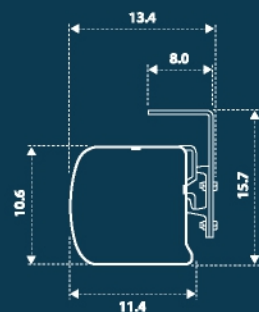

「配重方式採油壓機台一次成型之水平鑲嵌配重桿，可保持布幕平整不變形

「可選用IR紅外線遙控器以因應辦公室IT自動化與科技家庭環境自動化控制功能

「業界首創1公分薄邊框，使3D投影效果發揮極致

圓弧形外殼採黑色鋼琴霧面烤漆，銀幕本體採用鋁合金材質，堅固輕巧、防鏽蝕、抗酸鹼，最適合台灣氣候。

規格表 | 宙斯

投影幕 (對角線)	型號	可視範圍 影像尺寸 寬x高(公分)	布幕尺寸 (含黑邊) 寬x高 公分 吋 呎			成品尺寸 (含腳架) 寬x深x高(公分)	接縫
			公分	吋	呎		
BS外殼							
75吋 (5呎)	BZ-75(1:1)	146 x 146	152 x 152	60 x 60	5 x 5	169.6 x 11.4 x 10.6	X
	BZ-75(4:3)	146 x 110	152 x 116	60 x 45	5 x 3.8	169.6 x 11.4 x 10.6	X
90吋 (6呎)	BZ-90(1:1)	177 x 177	183 x 183	72 x 72	6 x 6	200.6 x 11.4 x 10.6	X
	BZ-90(4:3)	177 x 133	183 x 139	72 x 55	6 x 4.5	200.6 x 11.4 x 10.6	X
100吋 (7呎)	BZ-100(1:1)	208 x 208	214 x 214	84 x 84	7 x 7	231.1 x 11.4 x 10.6	X
	BZ-100(4:3)	208 x 156	214 x 162	84 x 64	7 x 5.3	231.1 x 11.4 x 10.6	X
120吋 (8呎)	BZ-120(1:1)	238 x 238	244 x 244	96 x 96	8 x 8	261.6 x 11.4 x 10.6	X
	BZ-120(4:3)	238 x 179	244 x 185	96 x 73	8 x 6.1	261.6 x 11.4 x 10.6	X
135吋 (9呎)	BZ-135(1:1)	266 x 266	274 x 274	108 x 108	9 x 9	291.6 x 11.4 x 10.6	O
	BZ-135(4:3)	266 x 200	274 x 208	108 x 82	9 x 7	291.6 x 11.4 x 10.6	X

面對銀幕馬達在右邊
單位: CM

宙斯 / 黑帝斯 安裝圖

- 圖1-1 天花板安裝
- 圖1-2 天花板安裝完成圖
- 圖2-1 牆壁安裝
- 圖2-2 牆壁安裝完成圖

規格表 | 黑帝斯

投影幕 (對角線)	型號	可視範圍 影像尺寸 寬x高(公分)	布幕尺寸 (含黑邊) 寬x高 公分 吋 呎			成品尺寸 (含腳架) 寬x深x高(公分)	接縫
			公分	吋	呎		
B外殼							
80吋 (16:9HD)	HB-80HD	177.1 x 99.6	179.1 x 194.6			202.7 x 14 x 15.7	X
90吋 (16:9HD)	HB-90HD	199.2 x 112.1	201.2 x 207.1			224.8 x 14 x 15.7	X
100吋 (16:9HD)	HB-100HD	221.4 x 124.5	223.4 x 219.5			247 x 14 x 15.7	X
110吋 (16:9HD)	HB-110HD	243.5 x 137	245.5 x 232			269.1 x 14 x 15.7	X
120吋 (16:9HD)	HB-120HD	265.7 x 149.4	267.7 x 244.4			291.3 x 14 x 15.7	X
135吋 (16:9HD)	HB-135HD	298.9 x 168.1	300.9 x 263.1			324.9 x 13.9 x 18.5	X