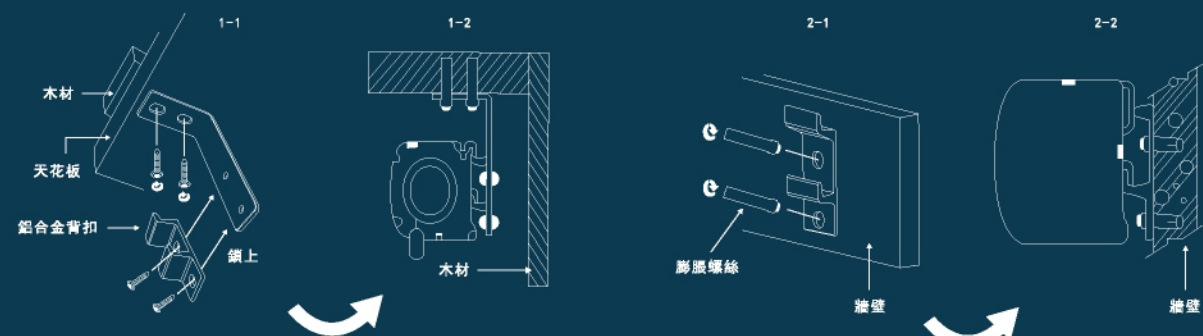

「配重方式採油壓機台一次成型之水平鑲嵌配重桿，可保持布幕平整不變形

「可選用IR紅外線遙控器以因應辦公室IT自動化與科技家庭環境自動化控制功能

「業界首創1公分薄邊框，使3D投影效果發揮極致

圓弧形外殼採黑色鋼琴霧面烤漆，銀幕本體採用鋁合金材質，堅固輕巧、防鏽蝕、抗酸鹼，最適合台灣氣候。

規格表 | 宙斯

投影幕 (對角線)	型號	可視範圍 影像尺寸 寬x高(公分)	布幕尺寸 (含黑邊) 寬x高 公分 吋 呎			成品尺寸 (含腳架) 寬x深x高(公分)	接縫
			公分	吋	呎		
BS外殼							
75吋 (5呎)	BZ-75(1:1)	146 x 146	152 x 152	60 x 60	5 x 5	169.6 x 11.4 x 10.6	X
	BZ-75(4:3)	146 x 110	152 x 116	60 x 45	5 x 3.8	169.6 x 11.4 x 10.6	X
90吋 (6呎)	BZ-90(1:1)	177 x 177	183 x 183	72 x 72	6 x 6	200.6 x 11.4 x 10.6	X
	BZ-90(4:3)	177 x 133	183 x 139	72 x 55	6 x 4.5	200.6 x 11.4 x 10.6	X
100吋 (7呎)	BZ-100(1:1)	208 x 208	214 x 214	84 x 84	7 x 7	231.1 x 11.4 x 10.6	X
	BZ-100(4:3)	208 x 156	214 x 162	84 x 64	7 x 5.3	231.1 x 11.4 x 10.6	X
120吋 (8呎)	BZ-120(1:1)	238 x 238	244 x 244	96 x 96	8 x 8	261.6 x 11.4 x 10.6	X
	BZ-120(4:3)	238 x 179	244 x 185	96 x 73	8 x 6.1	261.6 x 11.4 x 10.6	X
135吋 (9呎)	BZ-135(1:1)	266 x 266	274 x 274	108 x 108	9 x 9	291.6 x 11.4 x 10.6	O
	BZ-135(4:3)	266 x 200	274 x 208	108 x 82	9 x 7	291.6 x 11.4 x 10.6	X

面對銀幕馬達在右邊
單位: CM

宙斯 / 黑帝斯 安裝圖

- 圖1-1 天花板安裝
- 圖1-2 天花板安裝完成圖
- 圖2-1 牆壁安裝
- 圖2-2 牆壁安裝完成圖

規格表 | 黑帝斯

投影幕 (對角線)	型號	可視範圍 影像尺寸 寬x高(公分)	布幕尺寸 (含黑邊) 寬x高 公分 吋 呎			成品尺寸 (含腳架) 寬x深x高(公分)	接縫
			公分	吋	呎		
B外殼							
80吋 (16:9HD)	HB-80HD	177.1 x 99.6	179.1 x 194.6			202.7 x 14 x 15.7	X
90吋 (16:9HD)	HB-90HD	199.2 x 112.1	201.2 x 207.1			224.8 x 14 x 15.7	X
100吋 (16:9HD)	HB-100HD	221.4 x 124.5	223.4 x 219.5			247 x 14 x 15.7	X
110吋 (16:9HD)	HB-110HD	243.5 x 137	245.5 x 232			269.1 x 14 x 15.7	X
120吋 (16:9HD)	HB-120HD	265.7 x 149.4	267.7 x 244.4			291.3 x 14 x 15.7	X
135吋 (16:9HD)	HB-135HD	298.9 x 168.1	300.9 x 263.1			324.9 x 13.9 x 18.5	X