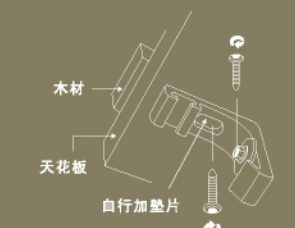

HERCULES

海克力士

豪華型 電動 銀幕

- 「具銀幕升降自動停止裝置，上限及下限可分別設定停止位置
- 「布幕桿採一次成型之平鑲嵌配重桿，可確保布幕平整不變形，展現舒適流暢的觀賞視野
- 「配合全球最先進高扭力(軸心式管狀馬達)，具防震處理電磁煞車裝置，展現極靜音、堅固耐用的特性
- 「配備雙層抗扭力軸心，維持布幕高度平整性且無波紋
- 「採用滑軌式掛鉤設計，可安裝於牆壁或天花板，施工簡單方便
- 「布面增益值1.1，理想視角上下各50度以上
- 「馬達通過安規CE認證
- 「220" (560cm)~500" (1270cm)馬達採側裝方式，不需整組拆卸維修，保養便利
- 「75~120吋無接縫，四邊或左右黑邊席白布(以玻璃纖維或化纖編織基底，背底防背光處理，具防霉、防焰功能，布幕面可清潔擦拭)

海克力士 安裝圖

圖1-1 天花板安裝
圖1-2 牆壁安裝
圖1-3 安裝過程
圖1-4 安裝完成圖