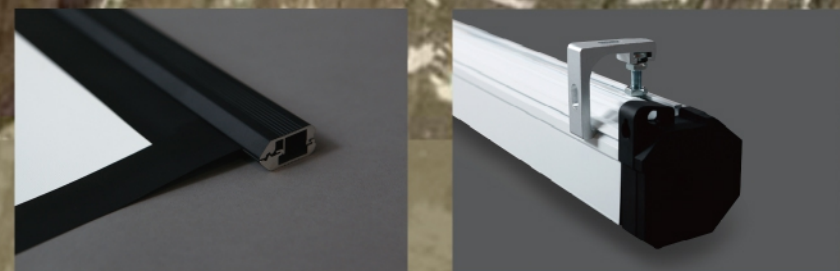

HERCULES

海克力士

豪華型 電動 銀幕

- 「具銀幕升降自動停止裝置，上限及下限可分別設定停止位置
- 「布幕桿採一次成型之平鑲嵌配重桿，可確保布幕平整不變形，展現舒適流暢的觀賞視野
- 「配合全球最先進高扭力(軸心式管狀馬達)，具防震處理電磁煞車裝置，展現極靜音、堅固耐用的特性
- 「配備雙層抗扭力軸心，維持布幕高度平整性且無波紋
- 「採用滑軌式掛鉤設計，可安裝於牆壁或天花板，施工簡單方便
- 「布面增益值1.1，理想視角上下各50度以上
- 「馬達通過安規CE認證
- 「220" (560cm)~500" (1270cm)馬達採側裝方式，不需整組拆卸維修，保養便利
- 「75~120吋無接縫，四邊或左右黑邊席白布(以玻璃纖維或化纖編織基底，背底防背光處理，具防霉、防焰功能，布幕面可清潔擦拭)

八角形外殼採白色鋼琴鏡面烤漆，銀幕本體採用鋁合金材質，堅固輕巧、防鏽蝕、抗酸鹼，最適合台灣氣候。

規格表 | 海克力士

面對銀幕馬達在右邊
單位: CM

投影幕 (對角線)	型號	可視範圍 影像尺寸 寬x高(公分)	布幕尺寸 (含黑邊) 寬x高 公分 吋 呎			成品尺寸 (含腳架) 寬x深x高(公分)	接縫
AS外殼							
75吋 (5呎)	AH-75(1:1)	146 x 146	152 x 152	60 x 60	5 x 5	169.1 x 10.3 x 14.3	X
	AH-75(4:3)	146 x 110	152 x 116	60 x 45	5 x 3.8	169.1 x 10.3 x 14.3	X
90吋 (6呎)	AH-90(1:1)	177 x 177	183 x 183	72 x 72	6 x 6	200.1 x 10.3 x 14.3	X
	AH-90(4:3)	177 x 133	183 x 139	72 x 55	6 x 4.5	200.1 x 10.3 x 14.3	X
100吋 (7呎)	AH-100(1:1)	208 x 208	214 x 214	84 x 84	7 x 7	230.6 x 10.3 x 14.3	X
	AH-100(4:3)	208 x 156	214 x 162	84 x 64	7 x 5.3	230.6 x 10.3 x 14.3	X
120吋 (8呎)	AH-120(1:1)	238 x 238	244 x 244	96 x 96	8 x 8	261.1 x 10.3 x 14.3	X
	AH-120(4:3)	238 x 179	244 x 185	96 x 73	8 x 6	261.1 x 10.3 x 14.3	X
AL外殼							
135吋 (9呎)	AH-135(1:1)	266 x 266	274 x 274	108 x 108	9 x 9	292.0 x 13.9 x 18.5	O
	AH-135(4:3)	266 x 200	274 x 208	108 x 82	9 x 6.8	292.0 x 13.9 x 18.5	X
150吋 (10呎)	AH-150(1:1)	295 x 295	305 x 305	120 x 120	10 x 10	323.0 x 13.9 x 18.5	O
	AH-150(4:3)	295 x 221	305 x 231	120 x 91	10 x 8	323.0 x 13.9 x 18.5	O
180吋 (12呎)	AH-180(1:1)	356 x 356	366 x 366	144 x 144	12 x 12	384.0 x 13.9 x 18.5	O
	AH-180(4:3)	356 x 267	366 x 277	144 x 109	12 x 9	384.0 x 13.9 x 18.5	O
200吋 (13.3呎)	AH-200(1:1)	396 x 396	406 x 406	160 x 160	13.3 x 13.3	424.0 x 13.9 x 18.5	O
	AH-200(4:3)	396 x 297	406 x 307	160 x 121	13.3 x 10	424.0 x 13.9 x 18.5	O