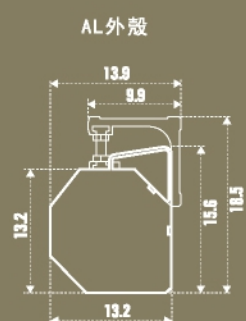

規格表 | 海克力士

面對銀幕馬達在右邊
單位: CM

投影幕 (對角線)	型號	可視範圍 影像尺寸 寬x高(公分)	布幕尺寸 (含黑邊) 寬x高 公分 吋 呎			成品尺寸 (含腳架) 寬x深x高(公分)	接縫
AS外殼							
75吋 (5呎)	AH-75(1:1)	146 x 146	152 x 152	60 x 60	5 x 5	169.1 x 10.3 x 14.3	X
	AH-75(4:3)	146 x 110	152 x 116	60 x 45	5 x 3.8	169.1 x 10.3 x 14.3	X
90吋 (6呎)	AH-90(1:1)	177 x 177	183 x 183	72 x 72	6 x 6	200.1 x 10.3 x 14.3	X
	AH-90(4:3)	177 x 133	183 x 139	72 x 55	6 x 4.5	200.1 x 10.3 x 14.3	X
100吋 (7呎)	AH-100(1:1)	208 x 208	214 x 214	84 x 84	7 x 7	230.6 x 10.3 x 14.3	X
	AH-100(4:3)	208 x 156	214 x 162	84 x 64	7 x 5.3	230.6 x 10.3 x 14.3	X
120吋 (8呎)	AH-120(1:1)	238 x 238	244 x 244	96 x 96	8 x 8	261.1 x 10.3 x 14.3	X
	AH-120(4:3)	238 x 179	244 x 185	96 x 73	8 x 6	261.1 x 10.3 x 14.3	X
AL外殼							
135吋 (9呎)	AH-135(1:1)	266 x 266	274 x 274	108 x 108	9 x 9	292.0 x 13.9 x 18.5	O
	AH-135(4:3)	266 x 200	274 x 208	108 x 82	9 x 6.8	292.0 x 13.9 x 18.5	X
150吋 (10呎)	AH-150(1:1)	295 x 295	305 x 305	120 x 120	10 x 10	323.0 x 13.9 x 18.5	O
	AH-150(4:3)	295 x 221	305 x 231	120 x 91	10 x 8	323.0 x 13.9 x 18.5	O
180吋 (12呎)	AH-180(1:1)	356 x 356	366 x 366	144 x 144	12 x 12	384.0 x 13.9 x 18.5	O
	AH-180(4:3)	356 x 267	366 x 277	144 x 109	12 x 9	384.0 x 13.9 x 18.5	O
200吋 (13.3呎)	AH-200(1:1)	396 x 396	406 x 406	160 x 160	13.3 x 13.3	424.0 x 13.9 x 18.5	O
	AH-200(4:3)	396 x 297	406 x 307	160 x 121	13.3 x 10	424.0 x 13.9 x 18.5	O

投影幕 (對角線)	型號	可視範圍 影像尺寸 寬x高(公分)	布幕尺寸 (含黑邊) 寬x高 公分 吋 呎			成品尺寸 (含腳架) 寬x深x高(公分)	接縫
ABL外殼(黑色外殼)							
240吋 (16呎)	AH-240(1:1)	478 x 478	488 x 488	192 x 192	16 x 16	502.4 x 18.1 x 24.6	O
	AH-240(4:3)	478 x 358	488 x 368	192 x 145	16 x 12.1	502.4 x 18.1 x 24.6	O
270吋 (18呎)	AH-270(1:1)	539 x 539	549 x 549	216 x 216	18 x 18	563.4 x 18.1 x 24.6	O
	AH-270(4:3)	539 x 404	549 x 414	216 x 163	18 x 13.6	563.4 x 18.1 x 24.6	O
300吋 (20呎)	AH-300(1:1)	600 x 600	610 x 610	240 x 240	20 x 20	624.4 x 18.1 x 24.6	O
	AH-300(4:3)	600 x 450	610 x 460	240 x 181	20 x 15	624.4 x 18.1 x 24.6	O
無外殼							
400吋 (26.7呎)	AH-400(4:3)	813 x 610	813 x 610	320 x 240	26.7 x 20	833 x 25 x 25	O
440吋 (29.5呎)	AH-440(4:3)	900 x 675	900 x 675	354 x 266	29.5 x 22.2	920 x 25 x 25	O
500吋 (33.3呎)	AH-500(4:3)	1016 x 762	1016 x 762	400 x 300	33.3 x 25	1036 x 25 x 30	O