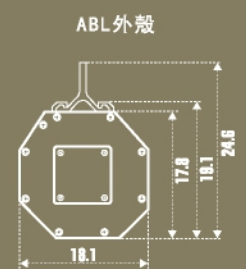

規格表 | 海克力士

面對銀幕馬達在右邊
單位: CM

投影幕 (對角線)	型號	可視範圍 影像尺寸 寬x高(公分)	布幕尺寸 (含黑邊) 寬x高 公分 吋 呎			成品尺寸 (含腳架) 寬x深x高(公分)	接縫
AS外殼							
75吋 (5呎)	AH-75(1:1)	146 x 146	152 x 152	60 x 60	5 x 5	169.1 x 10.3 x 14.3	X
	AH-75(4:3)	146 x 110	152 x 116	60 x 45	5 x 3.8	169.1 x 10.3 x 14.3	X
90吋 (6呎)	AH-90(1:1)	177 x 177	183 x 183	72 x 72	6 x 6	200.1 x 10.3 x 14.3	X
	AH-90(4:3)	177 x 133	183 x 139	72 x 55	6 x 4.5	200.1 x 10.3 x 14.3	X
100吋 (7呎)	AH-100(1:1)	208 x 208	214 x 214	84 x 84	7 x 7	230.6 x 10.3 x 14.3	X
	AH-100(4:3)	208 x 156	214 x 162	84 x 64	7 x 5.3	230.6 x 10.3 x 14.3	X
120吋 (8呎)	AH-120(1:1)	238 x 238	244 x 244	96 x 96	8 x 8	261.1 x 10.3 x 14.3	X
	AH-120(4:3)	238 x 179	244 x 185	96 x 73	8 x 6	261.1 x 10.3 x 14.3	X
AL外殼							
135吋 (9呎)	AH-135(1:1)	266 x 266	274 x 274	108 x 108	9 x 9	292.0 x 13.9 x 18.5	O
	AH-135(4:3)	266 x 200	274 x 208	108 x 82	9 x 6.8	292.0 x 13.9 x 18.5	X
150吋 (10呎)	AH-150(1:1)	295 x 295	305 x 305	120 x 120	10 x 10	323.0 x 13.9 x 18.5	O
	AH-150(4:3)	295 x 221	305 x 231	120 x 91	10 x 8	323.0 x 13.9 x 18.5	O
180吋 (12呎)	AH-180(1:1)	356 x 356	366 x 366	144 x 144	12 x 12	384.0 x 13.9 x 18.5	O
	AH-180(4:3)	356 x 267	366 x 277	144 x 109	12 x 9	384.0 x 13.9 x 18.5	O
200吋 (13.3呎)	AH-200(1:1)	396 x 396	406 x 406	160 x 160	13.3 x 13.3	424.0 x 13.9 x 18.5	O
	AH-200(4:3)	396 x 297	406 x 307	160 x 121	13.3 x 10	424.0 x 13.9 x 18.5	O

投影幕 (對角線)	型號	可視範圍 影像尺寸 寬x高(公分)	布幕尺寸 (含黑邊) 寬x高 公分 吋 呎			成品尺寸 (含腳架) 寬x深x高(公分)	接縫
ABL外殼(黑色外殼)							
240吋 (16呎)	AH-240(1:1)	478 x 478	488 x 488	192 x 192	16 x 16	502.4 x 18.1 x 24.6	O
	AH-240(4:3)	478 x 358	488 x 368	192 x 145	16 x 12.1	502.4 x 18.1 x 24.6	O
270吋 (18呎)	AH-270(1:1)	539 x 539	549 x 549	216 x 216	18 x 18	563.4 x 18.1 x 24.6	O
	AH-270(4:3)	539 x 404	549 x 414	216 x 163	18 x 13.6	563.4 x 18.1 x 24.6	O
300吋 (20呎)	AH-300(1:1)	600 x 600	610 x 610	240 x 240	20 x 20	624.4 x 18.1 x 24.6	O
	AH-300(4:3)	600 x 450	610 x 460	240 x 181	20 x 15	624.4 x 18.1 x 24.6	O
無外殼							
400吋 (26.7呎)	AH-400(4:3)	813 x 610	813 x 610	320 x 240	26.7 x 20	833 x 25 x 25	O
440吋 (29.5呎)	AH-440(4:3)	900 x 675	900 x 675	354 x 266	29.5 x 22.2	920 x 25 x 25	O
500吋 (33.3呎)	AH-500(4:3)	1016 x 762	1016 x 762	400 x 300	33.3 x 25	1036 x 25 x 30	O