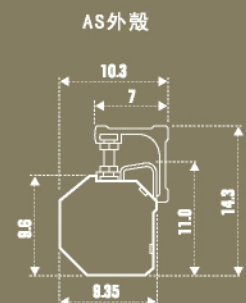

八角形外殼採白色鋼琴鏡面烤漆，銀幕本體採用鋁合金材質，堅固輕巧、防鏽蝕、抗酸鹼，最適合台灣氣候。

規格表 | 海克力士

面對銀幕馬達在右邊
單位: CM

投影幕 (對角線)	型號	可視範圍 影像尺寸 寬x高(公分)	布幕尺寸 (含黑邊) 寬x高 公分 吋 呎			成品尺寸 (含腳架) 寬x深x高(公分)	接縫
AS外殼							
75吋 (5呎)	AH-75(1:1)	146 x 146	152 x 152	60 x 60	5 x 5	169.1 x 10.3 x 14.3	X
	AH-75(4:3)	146 x 110	152 x 116	60 x 45	5 x 3.8	169.1 x 10.3 x 14.3	X
90吋 (6呎)	AH-90(1:1)	177 x 177	183 x 183	72 x 72	6 x 6	200.1 x 10.3 x 14.3	X
	AH-90(4:3)	177 x 133	183 x 139	72 x 55	6 x 4.5	200.1 x 10.3 x 14.3	X
100吋 (7呎)	AH-100(1:1)	208 x 208	214 x 214	84 x 84	7 x 7	230.6 x 10.3 x 14.3	X
	AH-100(4:3)	208 x 156	214 x 162	84 x 64	7 x 5.3	230.6 x 10.3 x 14.3	X
120吋 (8呎)	AH-120(1:1)	238 x 238	244 x 244	96 x 96	8 x 8	261.1 x 10.3 x 14.3	X
	AH-120(4:3)	238 x 179	244 x 185	96 x 73	8 x 6	261.1 x 10.3 x 14.3	X
AL外殼							
135吋 (9呎)	AH-135(1:1)	266 x 266	274 x 274	108 x 108	9 x 9	292.0 x 13.9 x 18.5	O
	AH-135(4:3)	266 x 200	274 x 208	108 x 82	9 x 6.8	292.0 x 13.9 x 18.5	X
150吋 (10呎)	AH-150(1:1)	295 x 295	305 x 305	120 x 120	10 x 10	323.0 x 13.9 x 18.5	O
	AH-150(4:3)	295 x 221	305 x 231	120 x 91	10 x 8	323.0 x 13.9 x 18.5	O
180吋 (12呎)	AH-180(1:1)	356 x 356	366 x 366	144 x 144	12 x 12	384.0 x 13.9 x 18.5	O
	AH-180(4:3)	356 x 267	366 x 277	144 x 109	12 x 9	384.0 x 13.9 x 18.5	O
200吋 (13.3呎)	AH-200(1:1)	396 x 396	406 x 406	160 x 160	13.3 x 13.3	424.0 x 13.9 x 18.5	O
	AH-200(4:3)	396 x 297	406 x 307	160 x 121	13.3 x 10	424.0 x 13.9 x 18.5	O